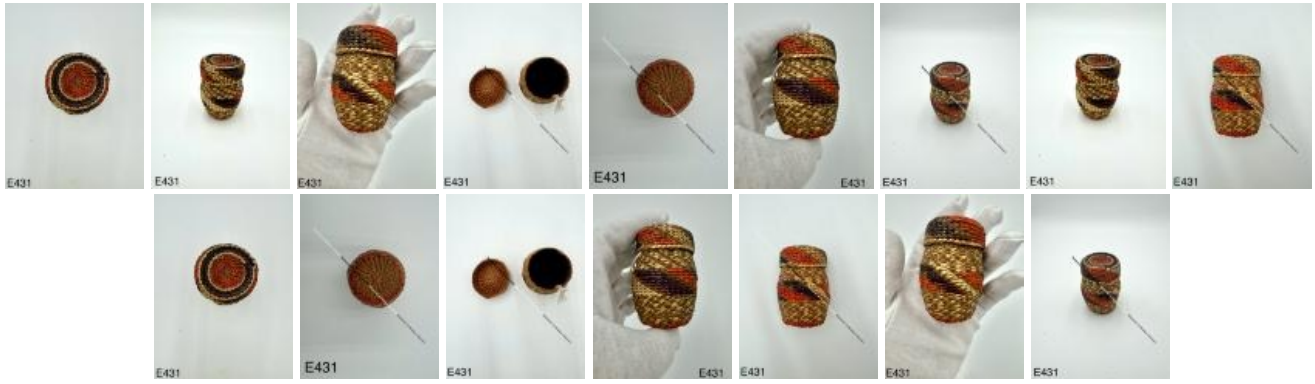

### Miniature Polychrome Basket with Lid

**IDENTIFIER**  
E431