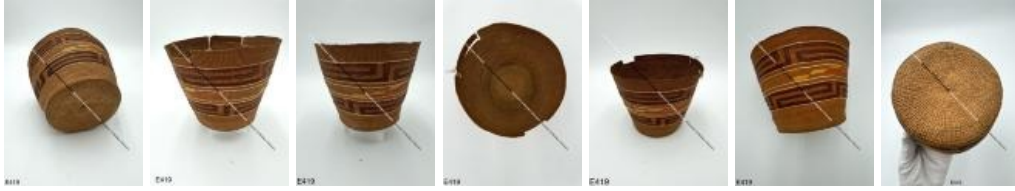

3 Banded Polychrome Hupa Basket

IDENTIFIER
E419